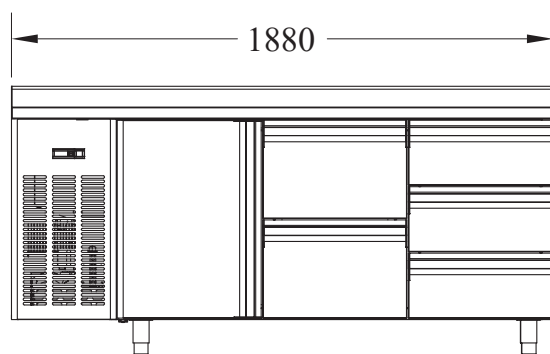

Sap kód	00005719	Hmotnost netto [kg]	130.00
Šířka netto [mm]	1880	Příkon elektrický [kW]	0.380
Hloubka netto [mm]	700	Napájení	230 V / 1N - 50 Hz
Výška netto [mm]	850		

Technický list

Technický výkres

Stůl chladicí elektrický GN1/1, 2x dveře, 1x 1/2 zásuvky, bez lemu, nerez, 230 V OOP

Model

Sap kód

00005719

SCH 3D-2D2Z DH

Skupina artiklů

Stoly chladicí a mrazicí

Technický list

Technické parametry

Stůl chladicí elektrický GN1/1, 2x dveře, 1x 1/2 zásuvky, bez lemu, nerez, 230 V OOP

Model

SCH 3D-2D2Z DH

Sap kód

00005719

Skupina artiklů

Stoly chladicí a mrazicí

1. Sap kód:

00005719

2. Šířka netto [mm]:

1880

3. Hloubka netto [mm]:

700

4. Výška netto [mm]:

850

5. Hmotnost netto [kg]: