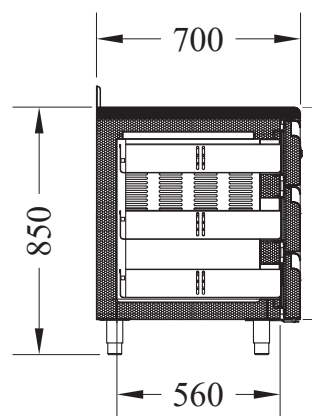

Sap kód	00005719	Hmotnost netto [kg]	130.00
Šířka netto [mm]	1880	Příkon elektrický [kW]	0.380
Hloubka netto [mm]	700	Napájení	230 V / 1N - 50 Hz
Výška netto [mm]	850		

Technický list

Technický výkres

Stůl chladicí elektrický GN1/1, 2x dveře, 1x 1/2 zásuvky, bez lemu, nerez, 230 V OOP

Model

Sap kód

00005719

SCH 3D-2D2Z DH

Skupina artiklů

Stoly chladicí a mrazicí

Technický list

Technické parametry

00005719

2. Šířka netto [mm]:

1880

3. Hloubka netto [mm]:

700

4. Výška netto [mm]:

850

5. Hmotnost netto [kg]:

130.00

6. Šířka brutto [mm]:

1950

7. Hloubka brutto [mm]:

750

8. Výška brutto [mm]:

900

9. Hmotnost brutto [kg]: